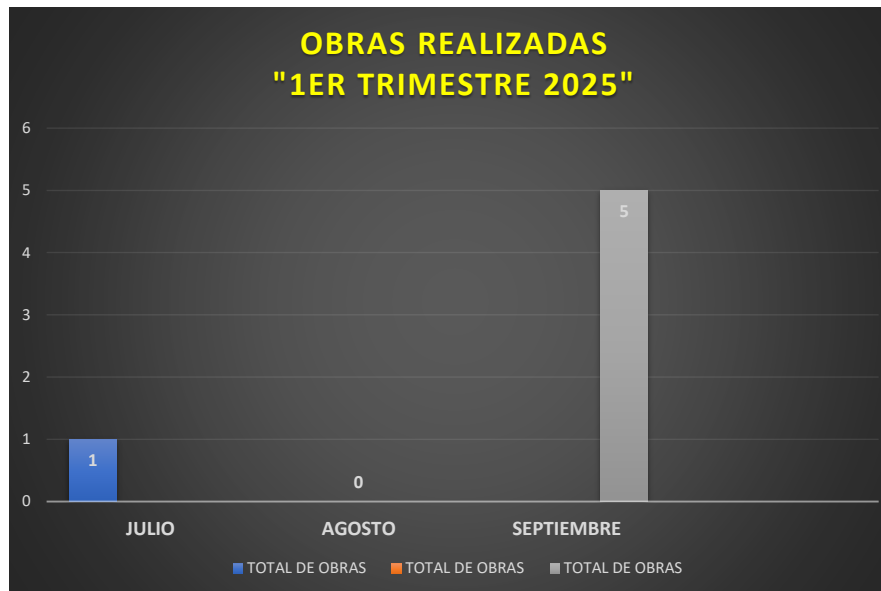

MES	TOTAL DE OBRAS	TOTAL DE OBRAS	TOTAL DE OBRAS
JULIO	1		
AGOSTO		0	
SEPTIEMBRE			5

**ATENDIENDOTE A TI,
TRABAJAMOS POR
XICHÚ**